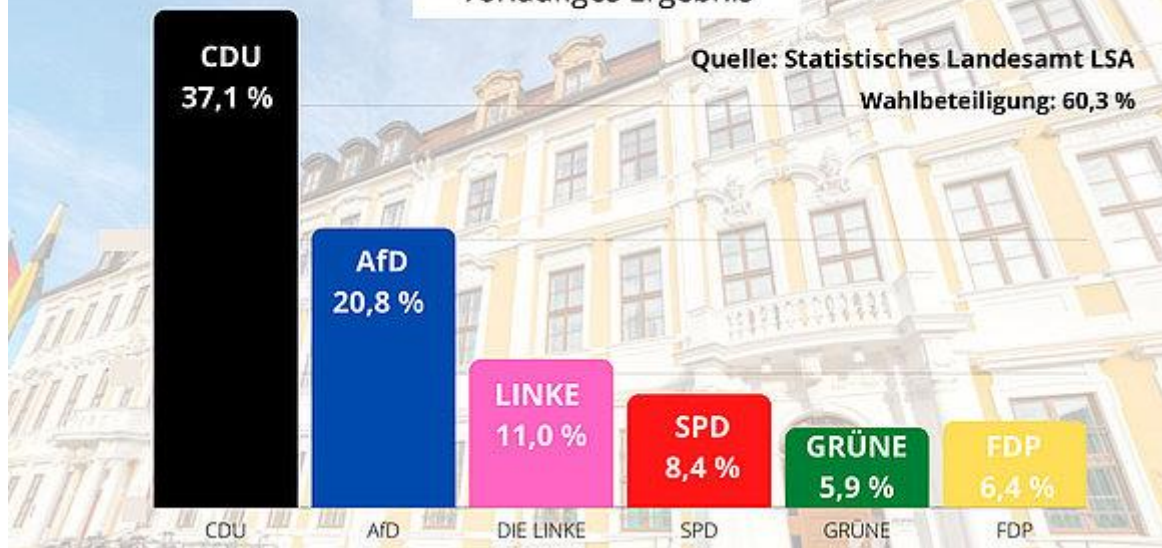

Wahl zum Landtag von Sachsen-Anhalt

Vorläufiges Ergebnis

Quelle: Statistisches Landesamt LSA

Wahlbeteiligung: 60,3 %

Wahl zum Landtag von Sachsen-Anhalt

Vorläufige Sitzverteilung

Quelle: Statistisches Landesamt LSA

Sitze gesamt: 97